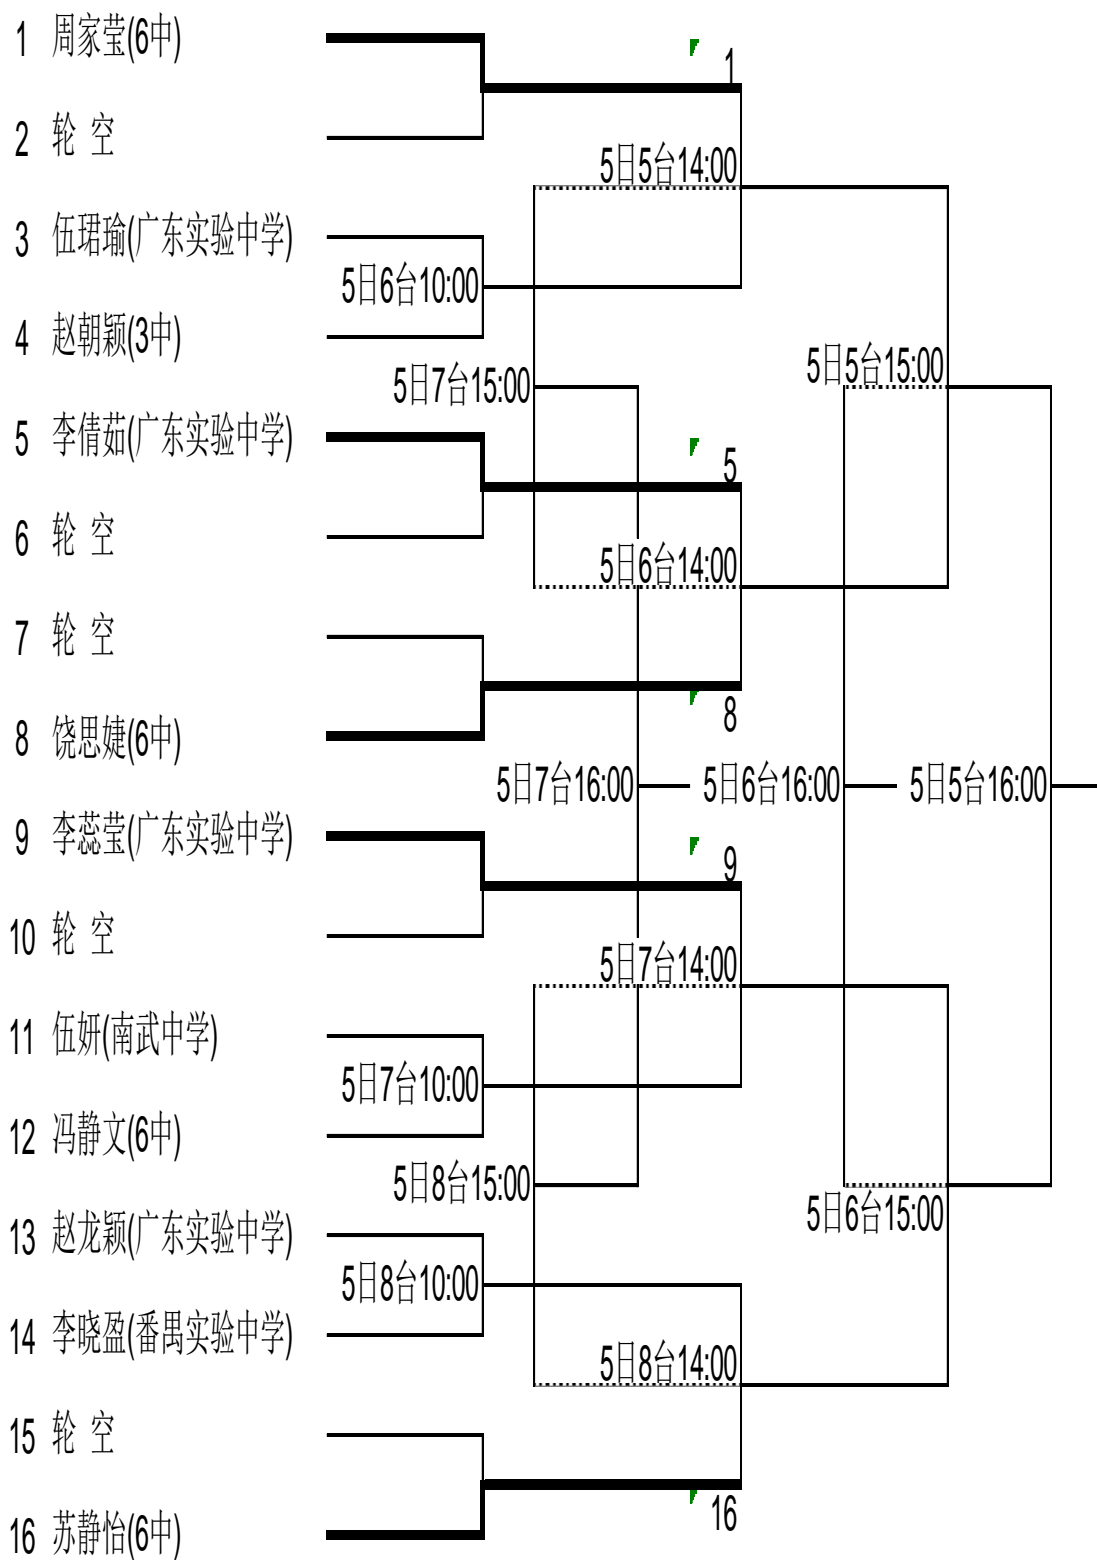

2016年广州市体育传统（乒乓球）项目学校
中学组比赛

秩
序
册

时间：2016年6月4-5日

地点：天河体育中心西门亚体大楼内

竞赛日程表

日期	时间	项目	台号	比赛地点
4日 (星期六)	13: 30	初中组男女子团体 第1-4轮 高中组男子团体	1-8台	亚体大楼2楼
5日 (星期日)	09: 00	初中组男女子团体 第5轮	1-8台	亚体大楼2楼
	10: 00	初中组、高中组男、女子单打	1-8台	亚体大楼2楼
	13: 30	初中组、高中组男女单打 团体、单打颁奖	1-8台	亚体大楼2楼

男子单打 初中组

男子单打 高中组

女子单打 初中组

女子单打 高中组

亚体大楼二楼 球台分布图

天河北路

天河体育中心平面示意图

关于停车的温馨提示：