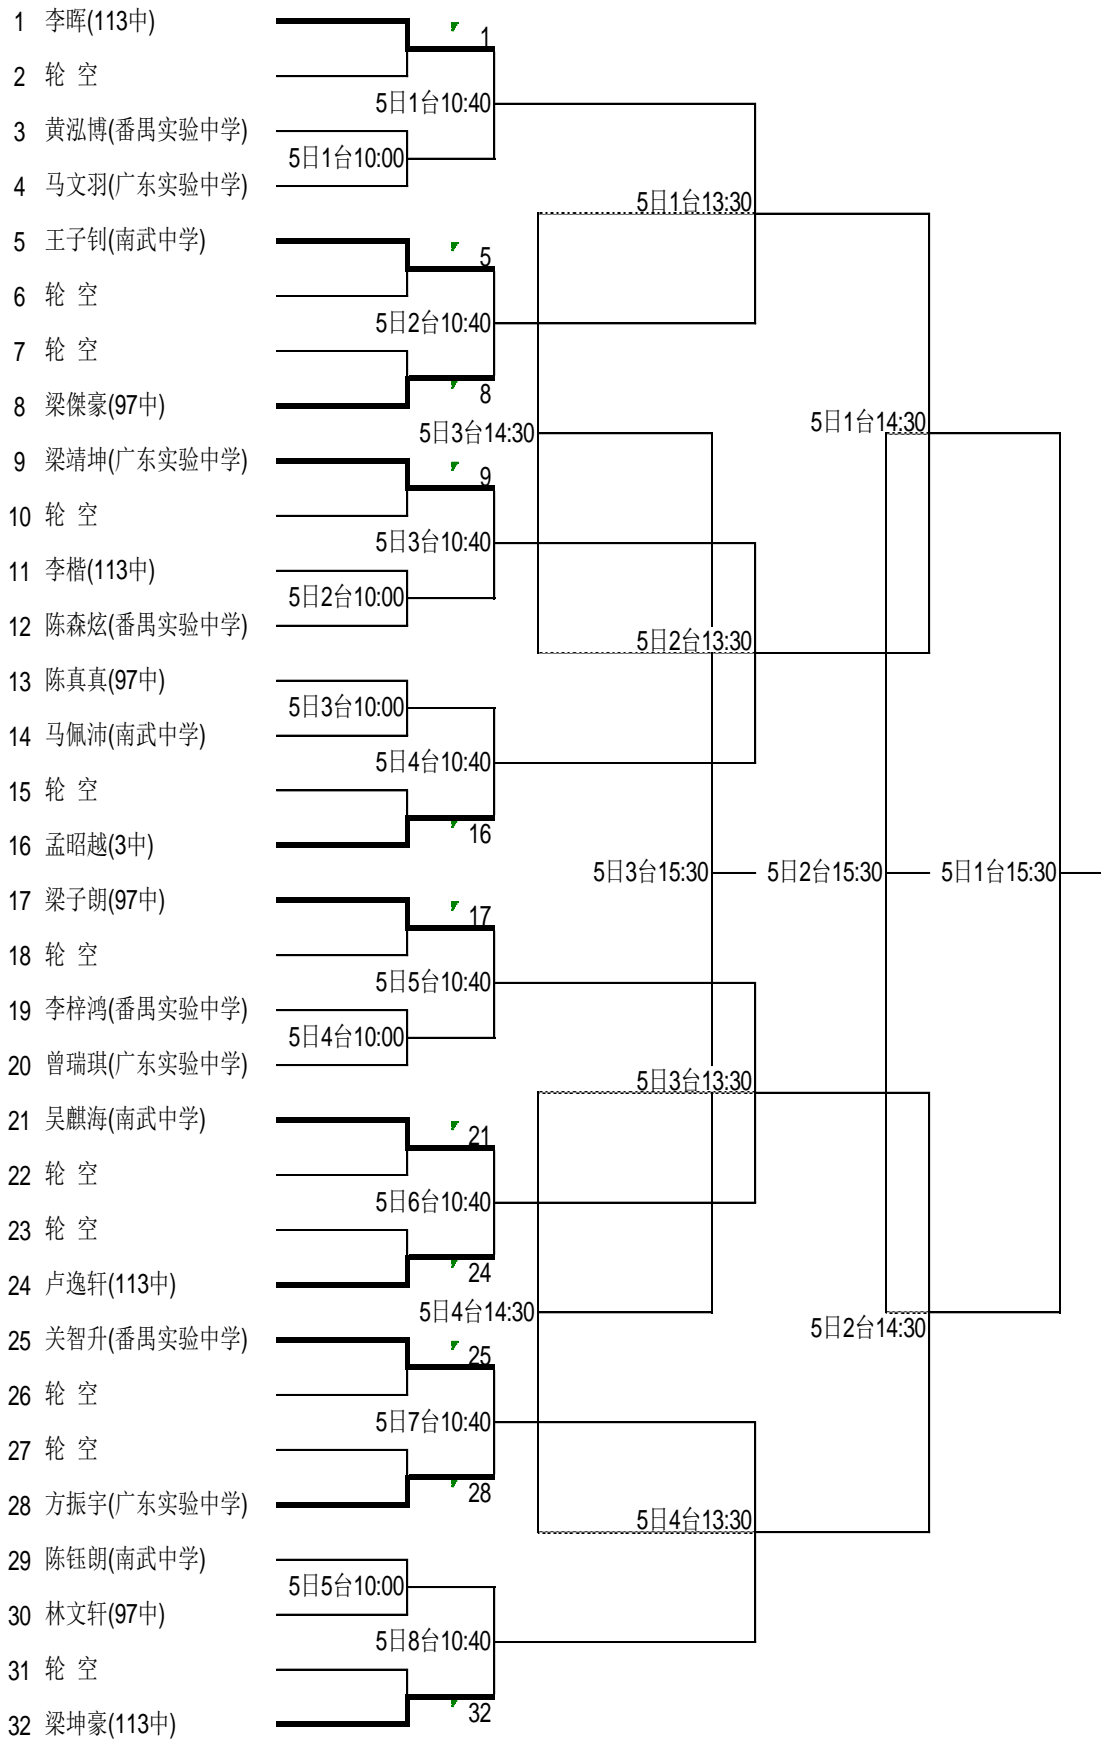

2016年广州市体育传统（乒乓球）项目学校
中学组比赛

秩
序
册

时间：2016年6月4-5日

地点：天河体育中心西门亚体大楼内

竞赛日程表

日期	时间	项目	台号	比赛地点
4日 (星期六)	13: 30	初中组男女子团体 第1-4轮 高中组男子团体	1-8台	亚体大楼2楼
5日 (星期日)	09: 00	初中组男女子团体 第5轮	1-8台	亚体大楼2楼
	10: 00	初中组、高中组男、女子单打	1-8台	亚体大楼2楼
	13: 30	初中组、高中组男女单打 团体、单打颁奖	1-8台	亚体大楼2楼

*5日下午比赛结束，进行颁奖

男子团体初中组

A 组	1	2	3	4	5	积分	计算	名次
1 97中	\							
2 广东实验中学	5日 09:00 1台	\						
3 113中	4日 16:30 1台	4日 14:30 2台	\					
4 番禺实验中学	4日 15:30 1台	4日 16:30 2台	4日 13:30 2台	\				
5 南武中学	4日 14:30 1台	4日 13:30 1台	4日 15:30 2台	5日 09:00 2台	\			

男子团体高中组

A 组	1	2	3	4	积分	计算	名次
1 97中	\						
2 6中	4日 15:30 3台	\					
3 广东实验中学	4日 14:30 3台	4日 13:30 4台	\				
4 番禺实验中学	4日 13:30 3台	4日 14:30 4台	4日 15:30 4台	\			

女子团体初中组

A 组	1	2	3	4	5	6	积分	计算	名次
1 97中									
2 广东实验中学	5日 09:00 3台								
3 113中	4日 16:30 5台	4日 14:30 7台							
4 3中	4日 15:30 5台	4日 16:30 6台	4日 13:30 7台						
5 番禺实验中学	4日 14:30 5台	4日 13:30 6台	4日 15:30 6台	5日 09:00 5台					
6 南武中学	4日 13:30 5台	4日 15:30 7台	5日 09:00 4台	4日 14:30 6台	4日 16:30 7台				

男子单打 初中组

男子单打 高中组

女子单打 初中组

女子单打 高中组

亚体大楼二楼 球台分布图

天河北路

天河体育中心平面示意图

关于停车的温馨提示：