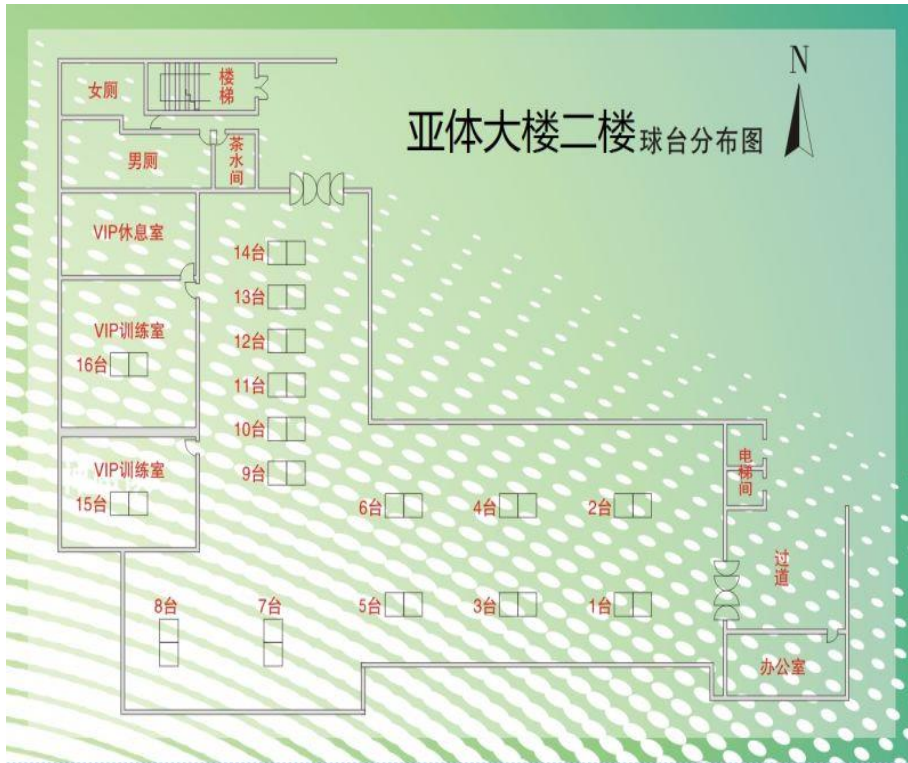

男子单打 初中组

男子单打 高中组

女子单打 初中组

女子单打 高中组

亚体大楼二楼 球台分布图

天河北路

天河体育中心平面示意图

关于停车的温馨提示：

1. 从天河体育中心西门棒球场门口取卡进入，停至亚体大楼地下停车场，离开时到亚体大楼二楼乒乓球馆前台领取停车优惠券；
2. 停车位有限，停满即止。建议大家搭乘公共交通前往。