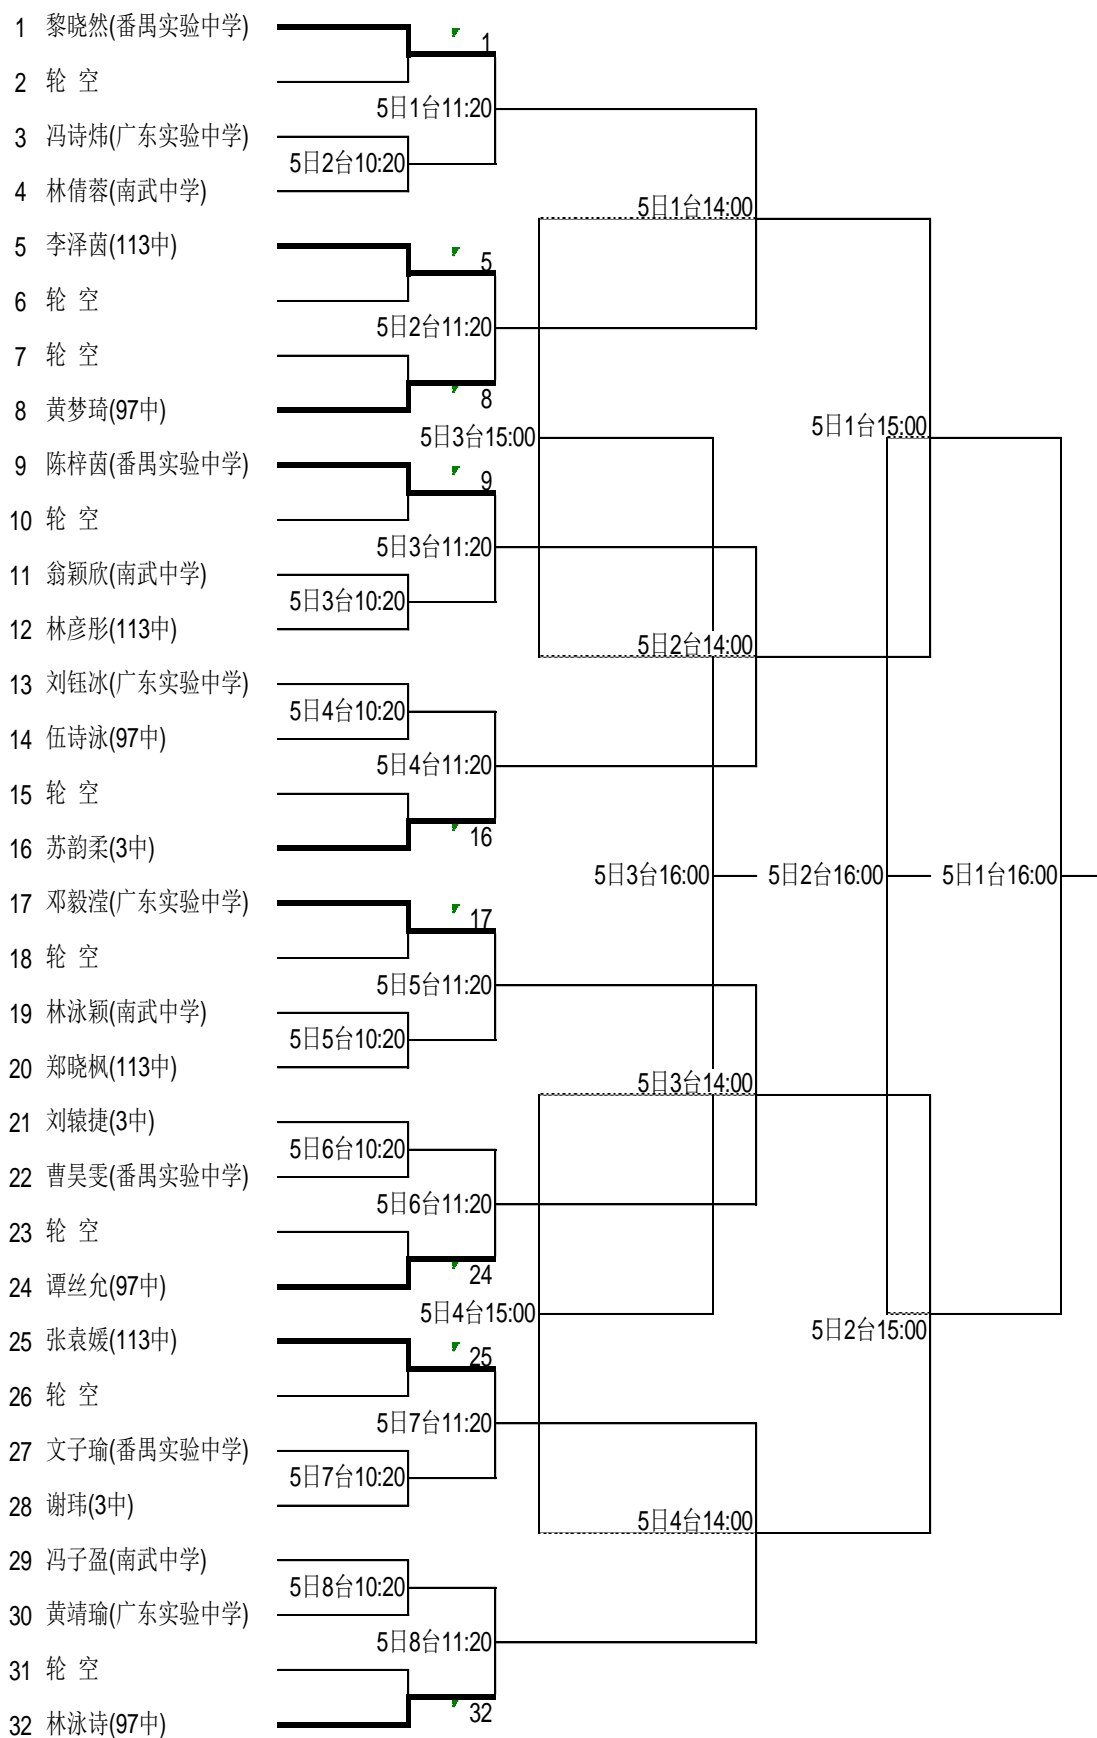

男子团体高中组

A 组	1	2	3	4	积分	计算	名次
1 97中	\						
2 6中	4日 15:30 3台	\					
3 广东实验中学	4日 14:30 3台	4日 13:30 4台	\				
4 番禺实验中学	4日 13:30 3台	4日 14:30 4台	4日 15:30 4台	\			

女子团体初中组

A 组	1	2	3	4	5	6	积分	计算	名次
1 97中									
2 广东实验中学	5日 09:00 3台								
3 113中	4日 16:30 5台	4日 14:30 7台							
4 3中	4日 15:30 5台	4日 16:30 6台	4日 13:30 7台						
5 番禺实验中学	4日 14:30 5台	4日 13:30 6台	4日 15:30 6台	5日 09:00 5台					
6 南武中学	4日 13:30 5台	4日 15:30 7台	5日 09:00 4台	4日 14:30 6台	4日 16:30 7台				

男子单打 初中组

男子单打 高中组

女子单打 初中组

女子单打 高中组

亚体大楼二楼 球台分布图

天河北路

天河体育中心平面示意图

关于停车的温馨提示：