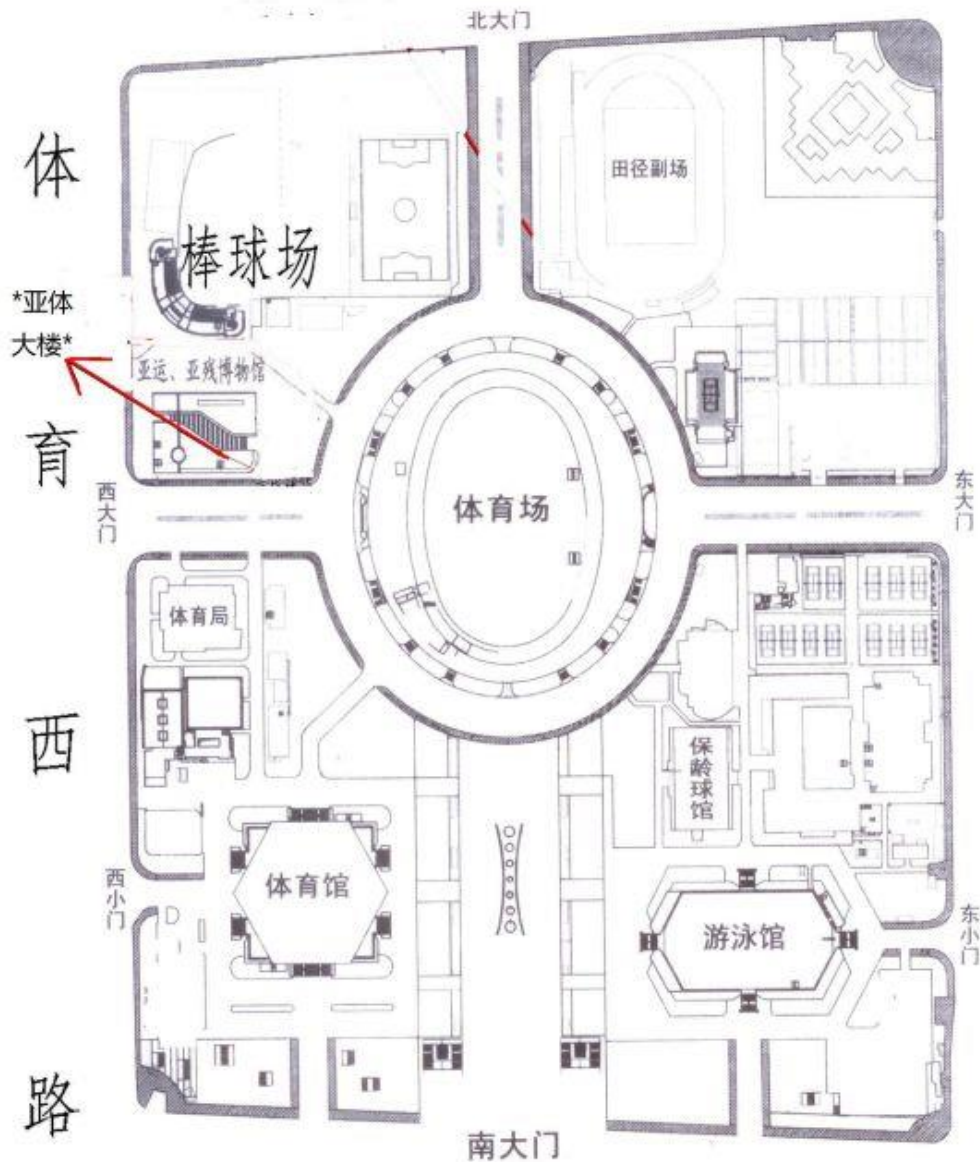

男子单打 初中组

男子单打 高中组

女子单打 初中组

女子单打 高中组

亚体大楼二楼 球台分布图

天河北路

天河体育中心平面示意图

关于停车的温馨提示：

1. 从天河体育中心西门棒球场门口取卡进入，停至亚体大楼地下停车场，离开时到亚体大楼二楼乒乓球馆前台领取停车优惠券；
2. 停车位有限，停满即止。建议大家搭乘公共交通前往。