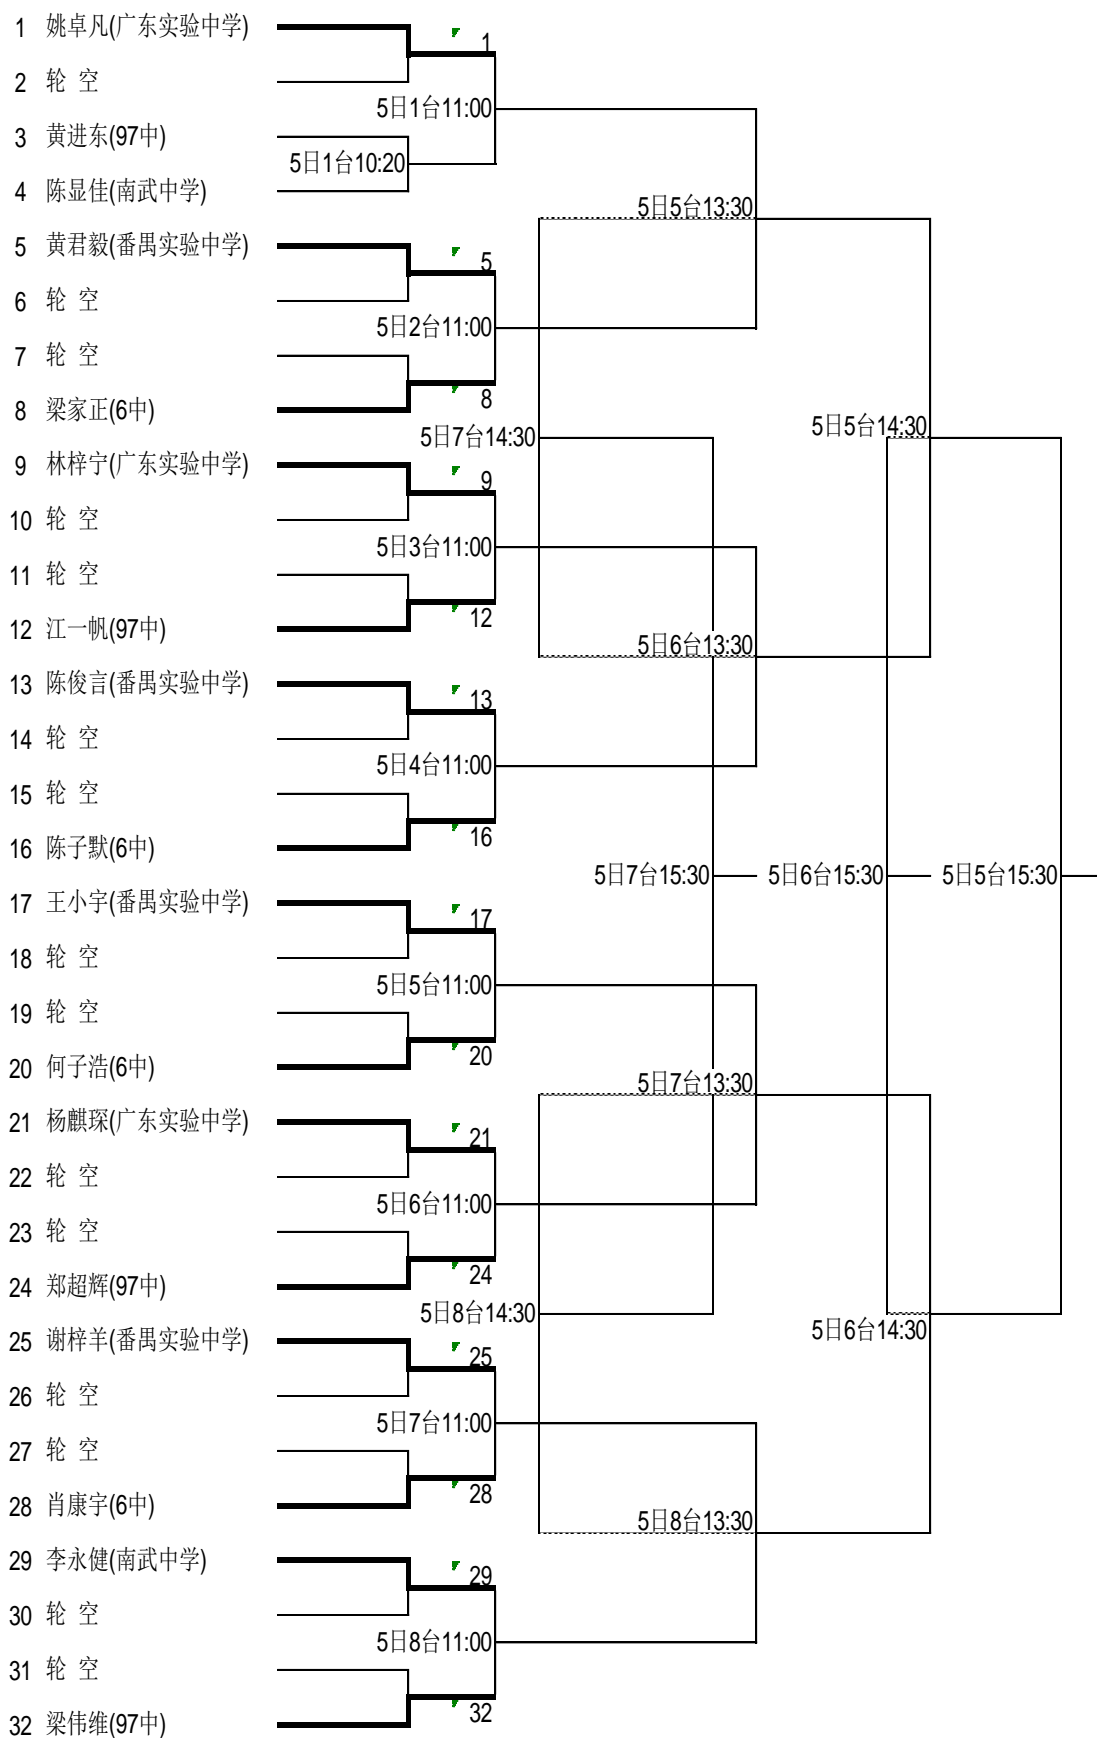

男子团体高中组

A 组	1	2	3	4	积分	计算	名次
1 97中	\						
2 6中	4日 15:30 3台	\					
3 广东实验中学	4日 14:30 3台	4日 13:30 4台	\				
4 番禺实验中学	4日 13:30 3台	4日 14:30 4台	4日 15:30 4台	\			

女子团体初中组

A 组	1	2	3	4	5	6	积分	计算	名次
1 97中									
2 广东实验中学	5日 09:00 3台								
3 113中	4日 16:30 5台	4日 14:30 7台							
4 3中	4日 15:30 5台	4日 16:30 6台	4日 13:30 7台						
5 番禺实验中学	4日 14:30 5台	4日 13:30 6台	4日 15:30 6台	5日 09:00 5台					
6 南武中学	4日 13:30 5台	4日 15:30 7台	5日 09:00 4台	4日 14:30 6台	4日 16:30 7台				

男子单打 初中组

男子单打 高中组

女子单打 初中组

女子单打 高中组

亚体大楼二楼 球台分布图

天河北路

天河体育中心平面示意图

关于停车的温馨提示：